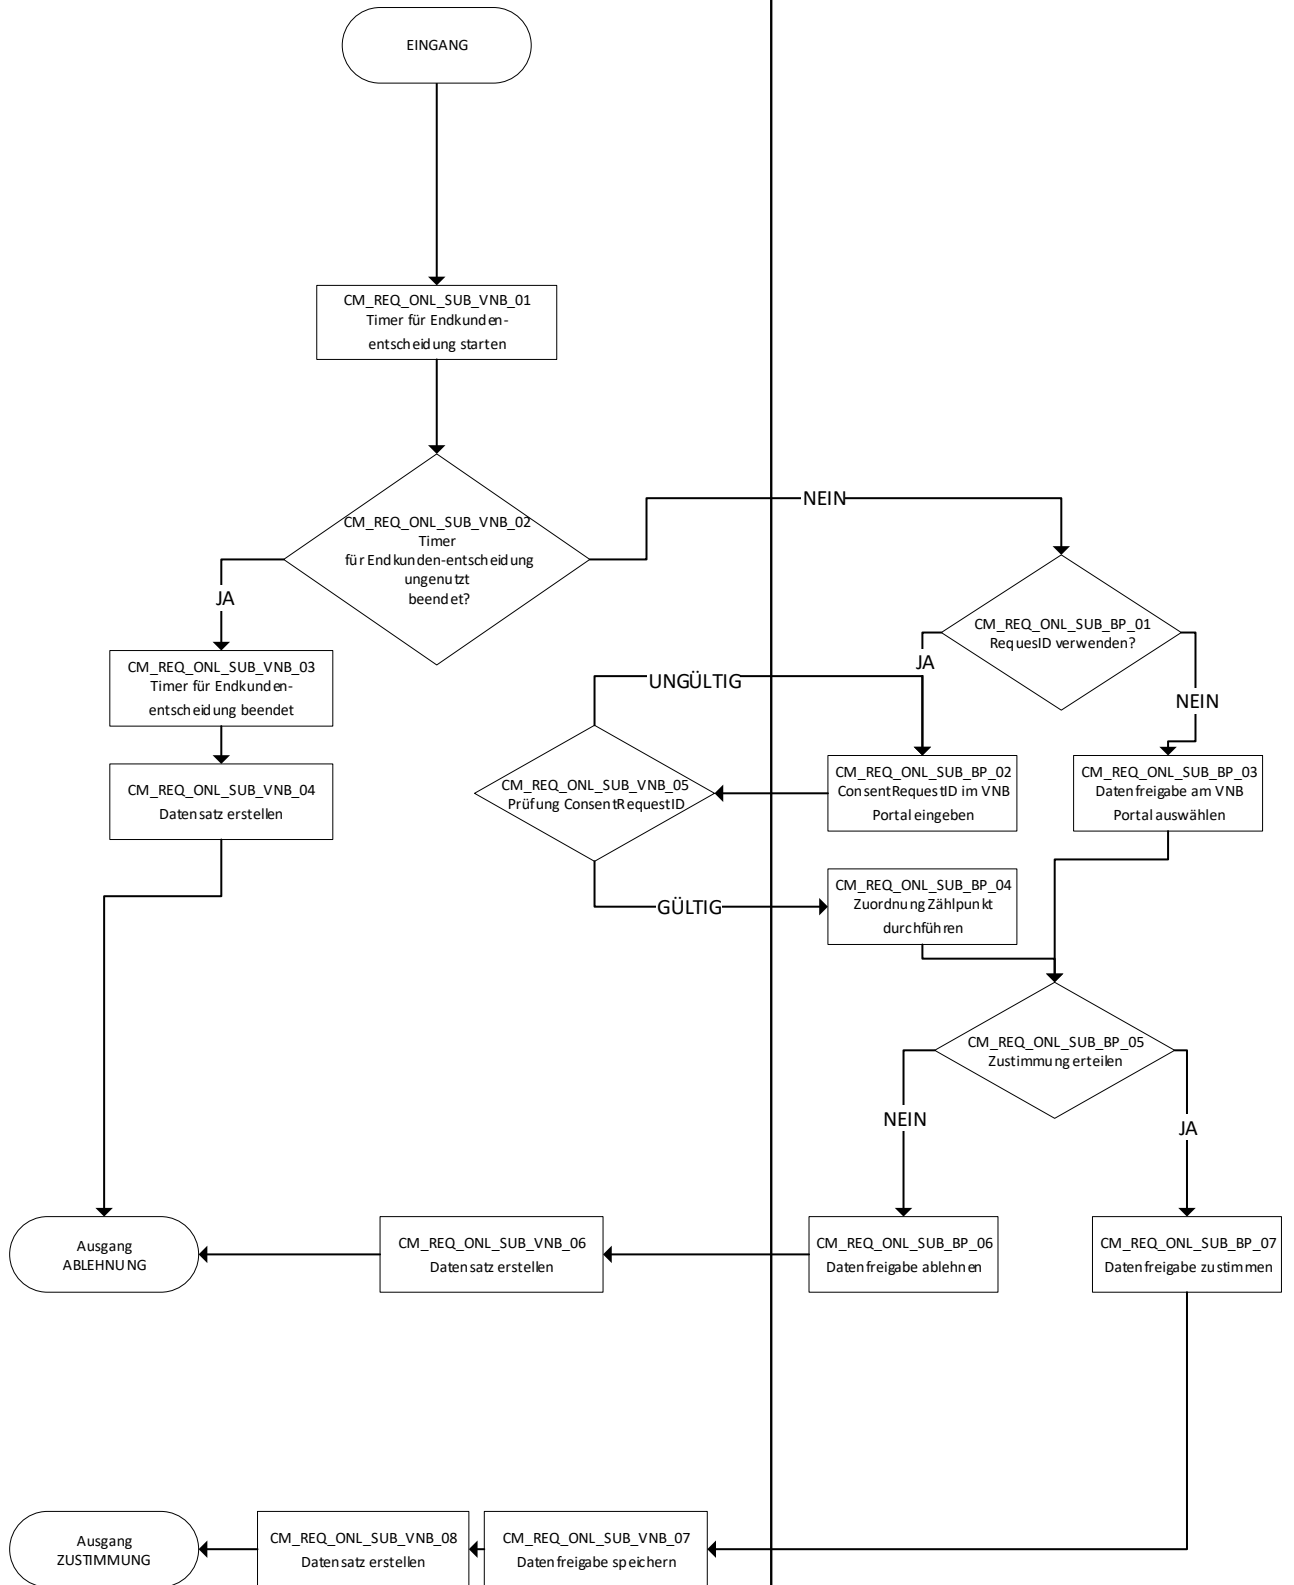

CustomerConsentManagement – Datenfreigabe ONLINE

Verteilnetzbetreiber

Kunde

Version: V01p00 – Stand: 28.12.2021